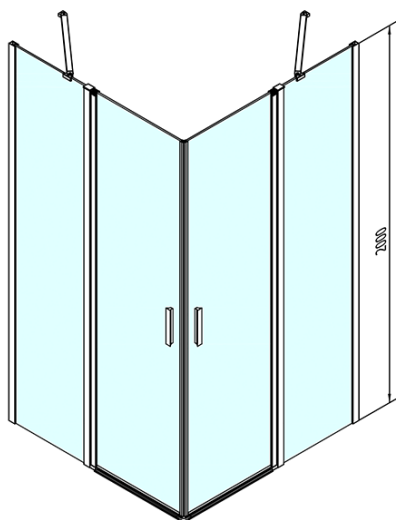

# Produktový list

Objednací kód: **ZL5415B**

**ZOOM LINE BLACK** čtvercová sprchová zástěna  
900x900mm, čiré sklo

ZL5415B